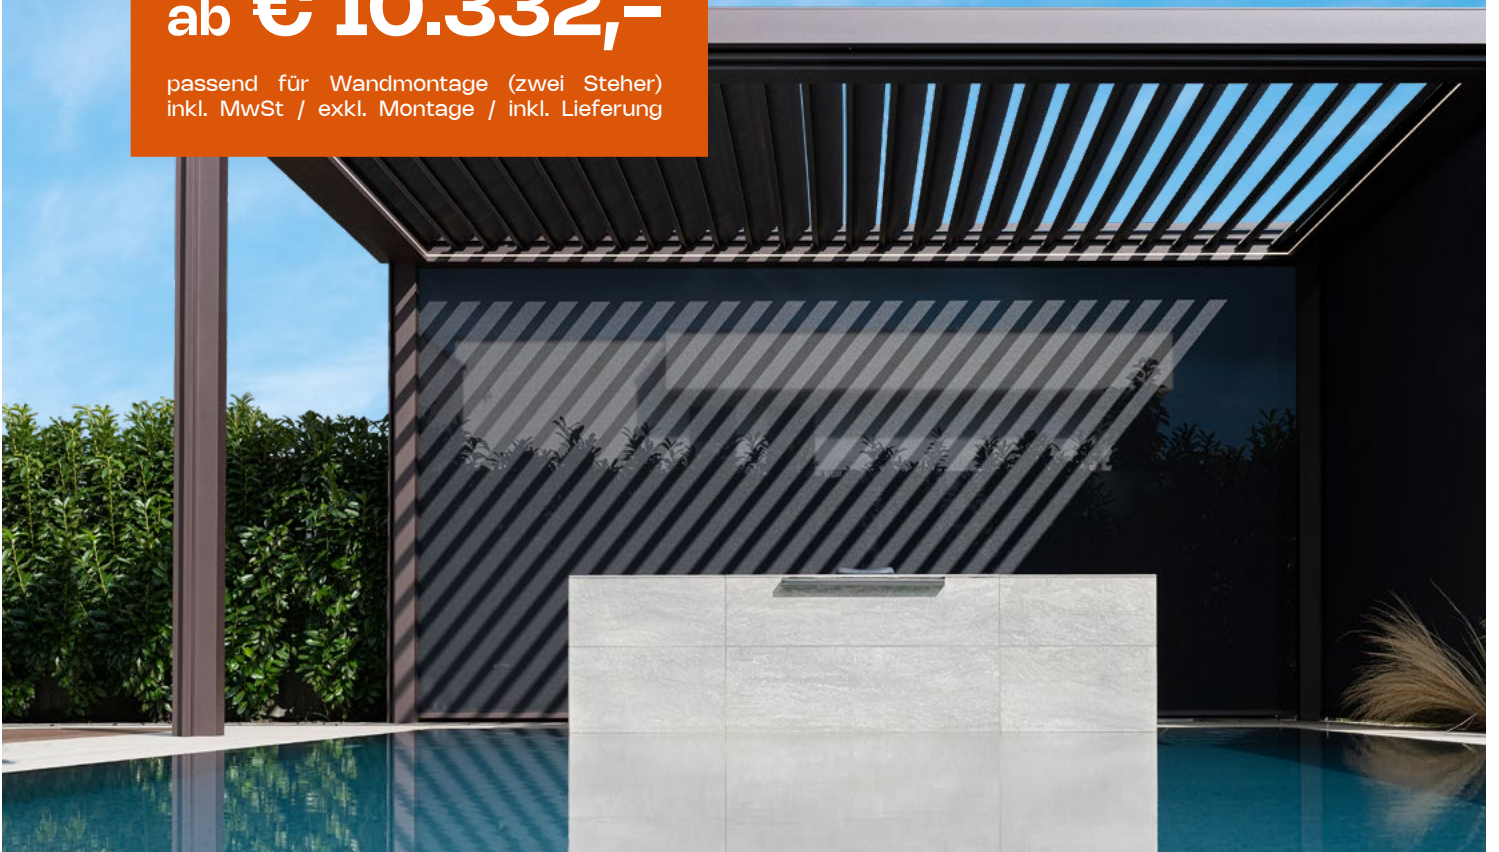

WWW.SCREENROOM.AT

SCREENROOM

BIOKLIMA- TISCHE PERGOLA

Größe: 4.000 x 3.000 mm

ab **€ 10.332,-**

passend für Wandmontage (zwei Steher)
inkl. MwSt / exkl. Montage / inkl. Lieferung

Größe: 4.000 x 3.000 mm

ab € 10.332,-

passend für Wandmontage (zwei Steher)
inkl. MwSt / exkl. Montage / inkl. Lieferung

Mehr Raum für Unvergessliches.

- **Schneelast:** bis zu 250 kg/m²
- **Windlast:** bis zu 170 km/h
- **Millimetergenaue Produktion**
- **Große Farbauswahl:** hoch beständige Pulverbeschichtung, matt oder strukturiert, Holzoptik auf Anfrage
- **Sondergrößen** auf Anfrage
- **Montage** auf Anfrage
- **Aufpreis für LED-Beleuchtung:** pro Laufmeter € 75,- inkl. MwSt.
- **Zusätzliche Komponenten (Lautsprecher, integrierte ZIP-Screens etc.)** auf Anfrage
- **10 Jahre Garantie** auf die Konstruktion
5 Jahre Garantie auf bewegliche Teile • **2 Jahre Garantie** auf Antrieb und Steuerung • **½ Jahr Garantie** auf die LED-Beleuchtung