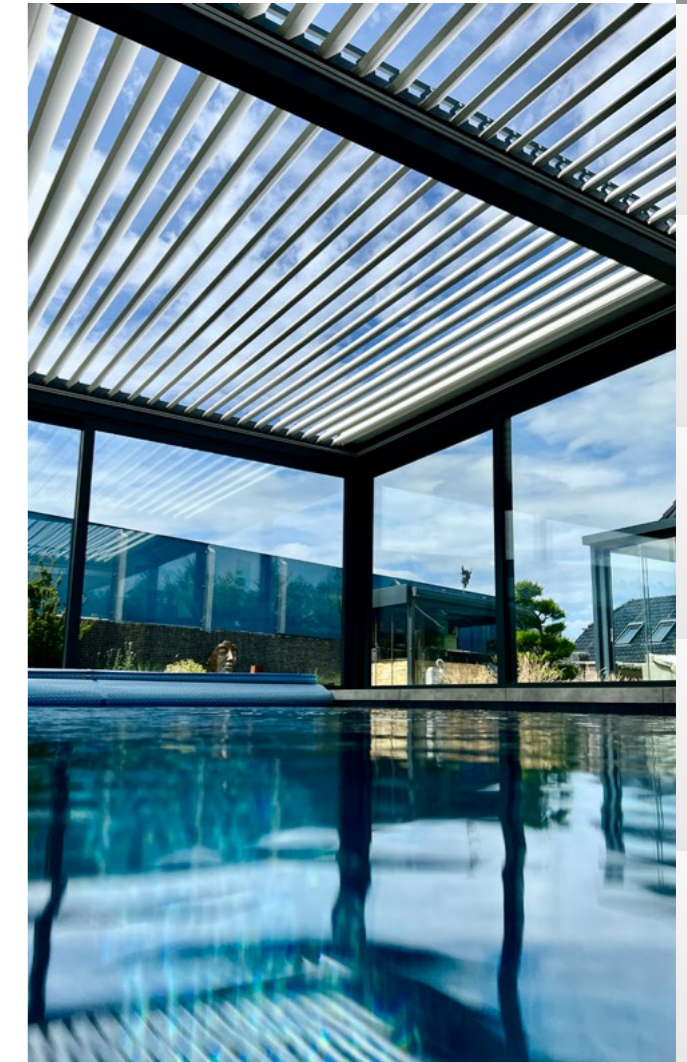

18 Carport

20 Glasgeländer

www.screenroom.at

Mehr Raum für
Unvergessliches

LAMELLEN- DACH

Mit unserem innovativen Lamellendach verwandeln Sie Ihren Garten in eine Oase der Entspannung! Erleben Sie ultimative Kontrolle über Sonne und Schatten, während Sie unter dem eleganten Design Ihre Ruhe finden. Egal ob strahlender Sonnenschein oder sanfter Regen, Sie bestimmen die Atmosphäre. Schaffen Sie den perfekten Ort für gesellige Zusammenkünfte oder erholsame Momente im Freien.